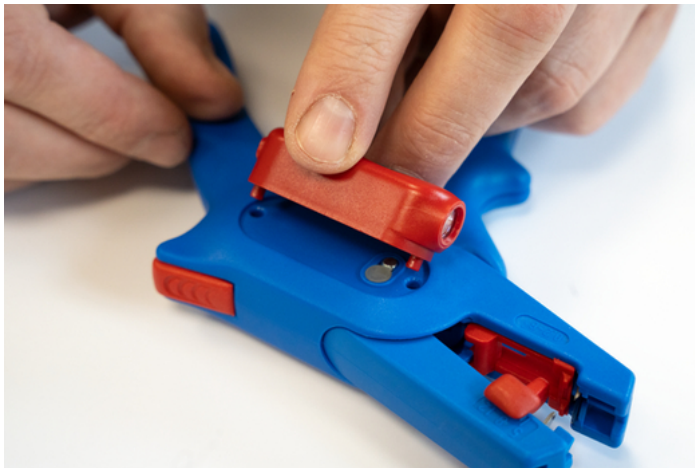

LED Work Light

Hier geht es zur
Produktdetailseite:

Achtung:
Das Arbeiten mit WEICON Abisolierwerkzeugen ist nur an potentialfreien, nicht unter Spannung stehenden Kabeln und Leitungen zulässig.

WEICON Middle East L.L.C.
United Arab Emirates
phone +971 4 880 25 05
info@weicon.ae

WEICON Czech Republic s.r.o.
Czech Republic
phone +42 (0) 417 533 013
info@weicon.cz

WEICON GmbH & Co. KG
(Headquarters) Germany
phone +49 (0) 251 9322 0
info@weicon.de

WEICON Romania SRL
Romania
phone +40 (0) 3 65 730 763
office@weicon.com

WEICON South East Asia Pte Ltd
Singapore
Phone (+65) 6710 7671
info@weicon.com.sg

WEICON Inc.
Canada
phone +1 877 620 8889
info@weicon.ca

WEICON Ibérica S.L.
Spain
phone +34 (0) 914 7997 34
info@weicon.es

WEICON Italia S.r.l.
Italy
phone +39 (0) 010 2924 871
info@weicon.it

WEICON SA (Pty) Ltd
South Africa
phone +27 (0) 21 709 0088
info@weicon.co.za

WEICON Kimya Sanayi Tic. Ltd. Şti.
Türkiye
Tel.: +90 (0) 212 465 33 65
E-mail: info@weicon.com.tr