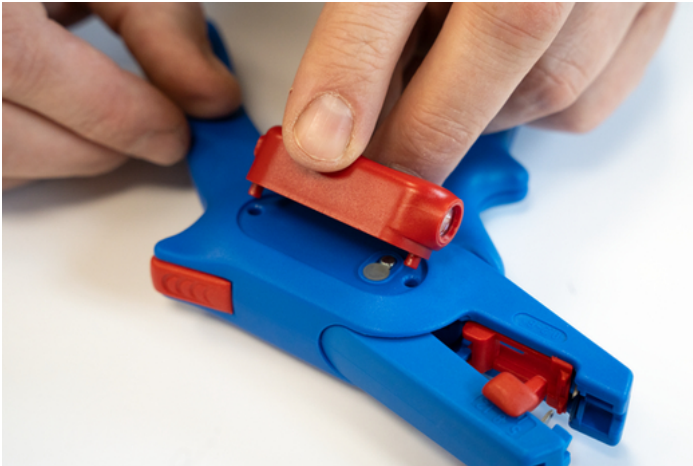

LED Work Light

Hier geht es zur
Produktdetailseite:

Achtung:
Das Arbeiten mit WEICON Abisolierwerkzeugen ist nur an potentialfreien, nicht unter Spannung stehenden Kabeln und Leitungen zulässig.

WEICON Middle East L.L.C.
United Arab Emirates
phone +971 4 880 25 05
info@weicon.ae

WEICON Czech Republic s.r.o.
Czech Republic
phone +42 (0) 417 533 013
info@weicon.cz

WEICON GmbH & Co. KG
(Headquarters) Germany
phone +49 (0) 251 9322 0
info@weicon.de

WEICON Romania SRL
Romania
phone +40 (0) 3 65 730 763
office@weicon.com

WEICON South East Asia Pte Ltd
Singapore
Phone (+65) 6710 7671
info@weicon.com.sg

WEICON Inc.
Canada
phone +1 877 620 8889
info@weicon.ca

WEICON Ibérica S.L.
Spain
phone +34 (0) 914 7997 34
info@weicon.es

WEICON Italia S.r.l.
Italy
phone +39 (0) 010 2924 871
info@weicon.it

WEICON SA (Pty) Ltd
South Africa
phone +27 (0) 21 709 0088
info@weicon.co.za

WEICON Kimya Sanayi Tic. Ltd. Şti.
Türkiye
Tel.: +90 (0) 212 465 33 65
E-mail: info@weicon.com.tr