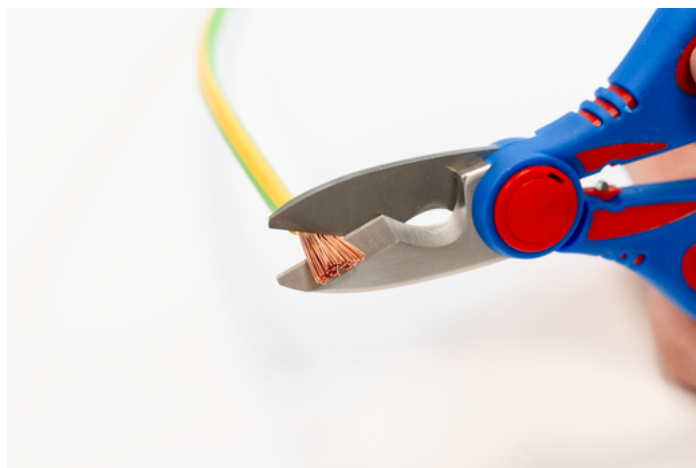

Foarfecă electrician XL

Foarfecă electrician XL a fost dezvoltată pentru trei domenii diferite de aplicare: tăiere - dezizolare - sertizare. Acest produs este conceput pentru a fi utilizat în cele mai variate situații din munca profesională zilnică, constituind astfel o completare valoroasă a trusei de scule și unelte de dezizolat. Foarfeca a fost creată special pentru a satisface nevoile utilizatorilor profesioniști și este utilizată atât în meseriile calificate, cât și în industrie.

Foarfecă pentru cabluri poate fi utilizată pentru tăierea și dezizolarea cablurilor de Cu/Al și pentru sertizarea ferulelor între 0,5 și 6 mm². Foarfeca se caracterizează printr-o performanță de tăiere foarte ridicată. Aceasta taie cabluri multifilare din cupru și aluminiu cu o secțiune transversală de până la 50 mm². Este posibil nu numai să tăiați, ci și să dezizolați cabluri rapid și ușor cu această unealtă specială. Cablul este menținut în poziție în canelură în timpul procesului de tăiere. Zimții fini ai lamei permit o tăiere la nivel și fără alunecare, rezultând o tăiere foarte precisă. Mânerile antiderapante bi-componente din plastic ranforsat cu fibră de sticlă rezistent la impact asigură lucrul în siguranță.

Date tehnice

Domeniu de aplicare	cabluri multifilare din cupru și aluminiu de până la 50 mm ² ; muchie de tăiere cu zimți fini pentru o tăiere netedă
Material	lame din oțel inoxidabil special
Gradul de duritate a lamei	56 HRC
Valoare suplimentară	dezizolare, sertizare ferulelor 0,5 - 6 mm ²
Accesorii	include toc de siguranță cu agățătoare pentru curea
Greutate	117 g
Lungime	160 mm
Număr articol	10100025