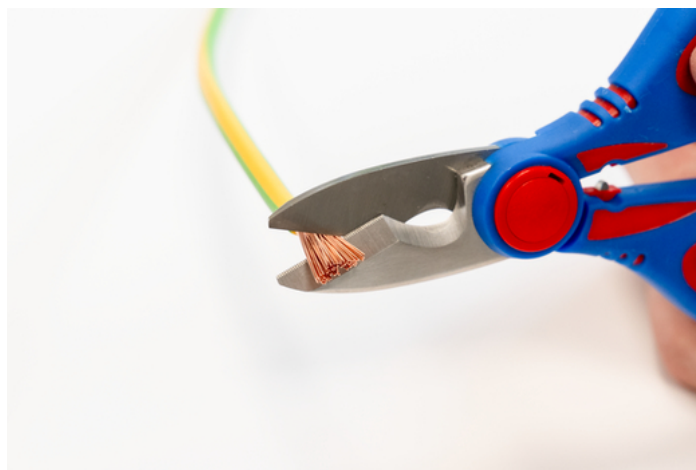

Foarfecă electrician XL

Foarfecă electrician XL a fost dezvoltată pentru trei domenii diferite de aplicare: tăiere - dezizolare - sertizare. Acest produs este conceput pentru a fi utilizat în cele mai variate situații din munca profesională zilnică, constituind astfel o completare valoroasă a trusei de scule și unelte de dezizolat. Foarfeca a fost creată special pentru a satisface nevoile utilizatorilor profesioniști și este utilizată atât în meseriile calificate, cât și în industrie.

Foarfecă pentru cabluri poate fi utilizată pentru tăierea și dezizolarea cablurilor de Cu/Al și pentru sertizarea ferulelor între 0,5 și 6 mm². Foarfeca se caracterizează printr-o performanță de tăiere foarte ridicată. Aceasta taie cabluri multifilare din cupru și aluminiu cu o secțiune transversală de până la 50 mm². Este posibil nu numai să tăiați, ci și să dezizolați cabluri rapid și ușor cu această unealtă specială. Cablul este menținut în poziție în canelură în timpul procesului de tăiere. Zimții fini ai lamei permit o tăiere la nivel și fără alunecare, rezultând o tăiere foarte precisă. Mânerile antiderapante bi-componente din plastic ranforsat cu fibră de sticlă rezistent la impact asigură lucrul în siguranță.

Date tehnice

Domeniu de aplicare	cabluri multifilare din cupru și aluminiu de până la 50 mm ² ; muchie de tăiere cu zimți fini pentru o tăiere netedă
Material	lame din oțel inoxidabil special
Gradul de duritate a lamei	56 HRC
Valoare suplimentară	dezizolare, sertizare ferulelor 0,5 - 6 mm ²
Accesorii	include toc de siguranță cu agățătoare pentru curea
Greutate	117 g
Lungime	160 mm
Număr articol	10100025