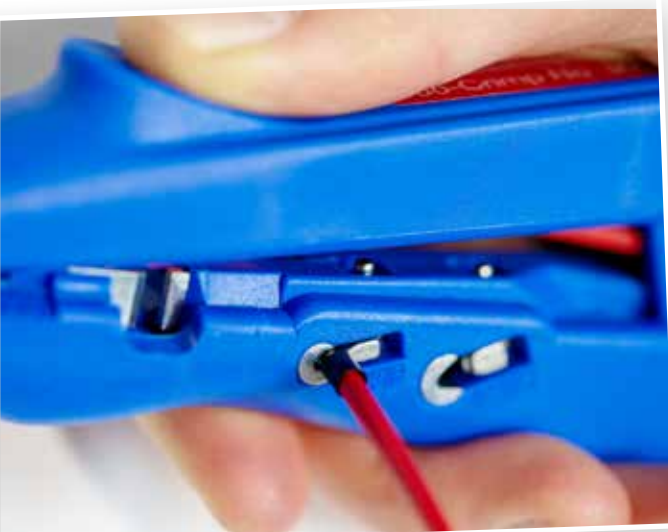

Crimping Set Pro-trusă sertizare

Echipament complet pentru sertizarea terminalelor de cablu

- Duo-Crimp No. 300
- Clește dezizolator No. 7 Magic
- Duze de înaltă calitate cu 400 terminale (0,5 - 2,5 mm²) în conformitate cu DIN 46228

mm			g	Art.-No.
Lungime	Lățime	Înălțime		
340	280	55	950	10039670

Duză cu terminale

(DIN 46228)

Secțiune transversală	Conținut	Culoare
0.50 mm²	50	alb
0.75 mm²	100	gri
1.00 mm²	100	roșu
1.50 mm²	100	negru
2.50 mm²	50	albastru