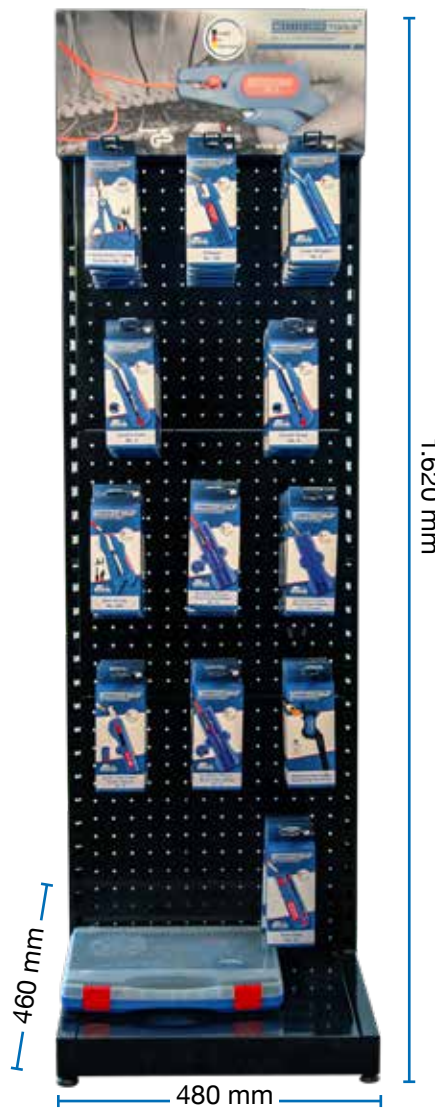

ACCESORII

Sugestie de echipare.
Standurile de prezentare sunt
furnizate fără produse.

WEICON TOOLS
No. 1 in Form & Funktion

Green Line[®]

2.330 mm

505 mm

Stand de prezentare
Green Line

10062063