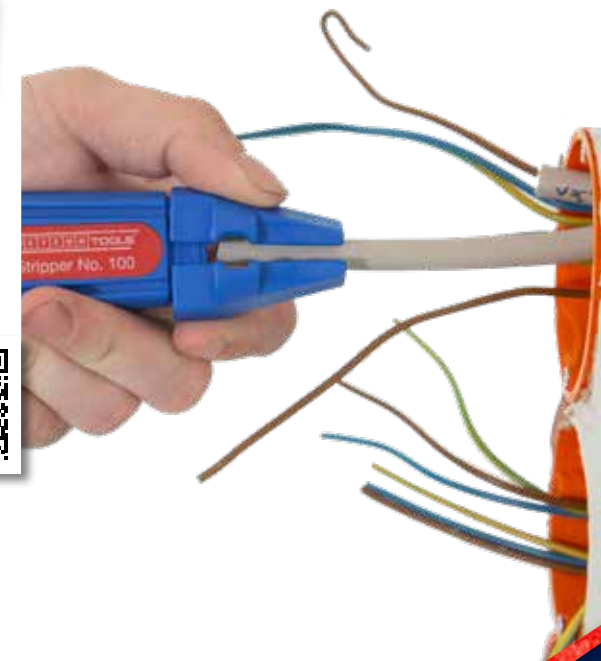

EMPFEHLUNG
Ausgabe 04/2018
7 Produkte im Test
www.selbst.de

Data-Strip No. 30

Lama interioară poate fi reglată în funcție de grosimea izolației

- ▶ Îndepărtarea izolației exterioare la cablurile de date
- ▶ Dezizolarea conductorilor și a cablurilor lițate cum ar fi cele pentru linii telefonice
- ▶ Dezizolare precisă cu opritor de lungime integrat (3,5 - 14 mm)
- ▶ Cutter integrat ușor accesibil pentru maxim 8 mm Ø

mm	g	mm ²	Ømm	Art.-No.
125	60	0.05-0.5 (0.2-0.8 Ø) (30-20 AWG)	4-10	10033530

Stripper No. 100

Unealtă universală pentru înlăturarea mantalei și dezizolare

- ▶ Pentru o mare varietate de tipuri de cabluri din cadrul instalațiilor specifice construcțiilor
- ▶ Dezizolare la nivel, chiar și lângă tavane sau pereți
- ▶ Permite dezizolarea circulară și longitudinală