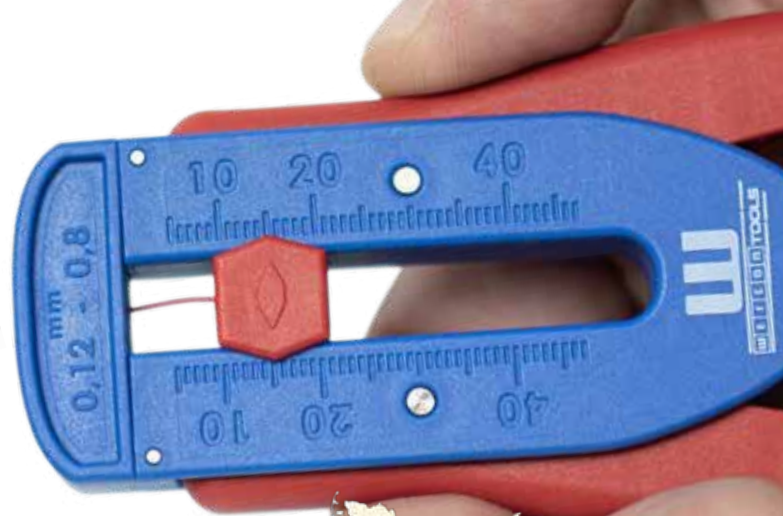

reddot winner 2020

Best Of 2022

Heimwerker Praxis

WORLD TOOL AWARDS

WINNER PROFESSIONAL 2022