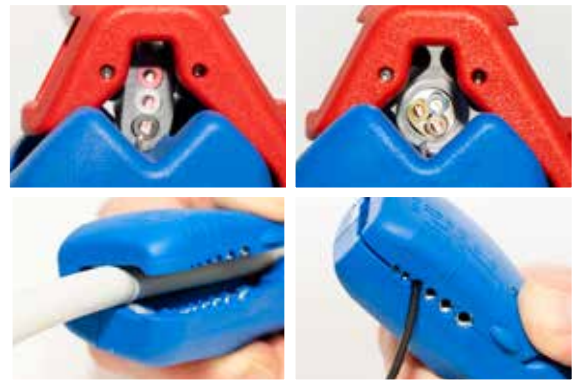

până la 18 mm
Cablu plat
Cablu rotund
între 6-13 Ø mm