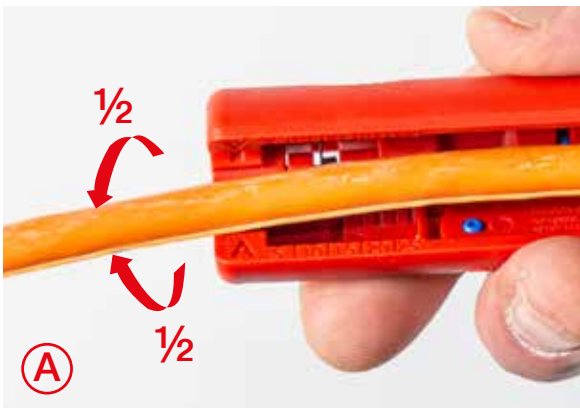

mm	Ømm	Art.-No.
110 28	4.5-10	10054014