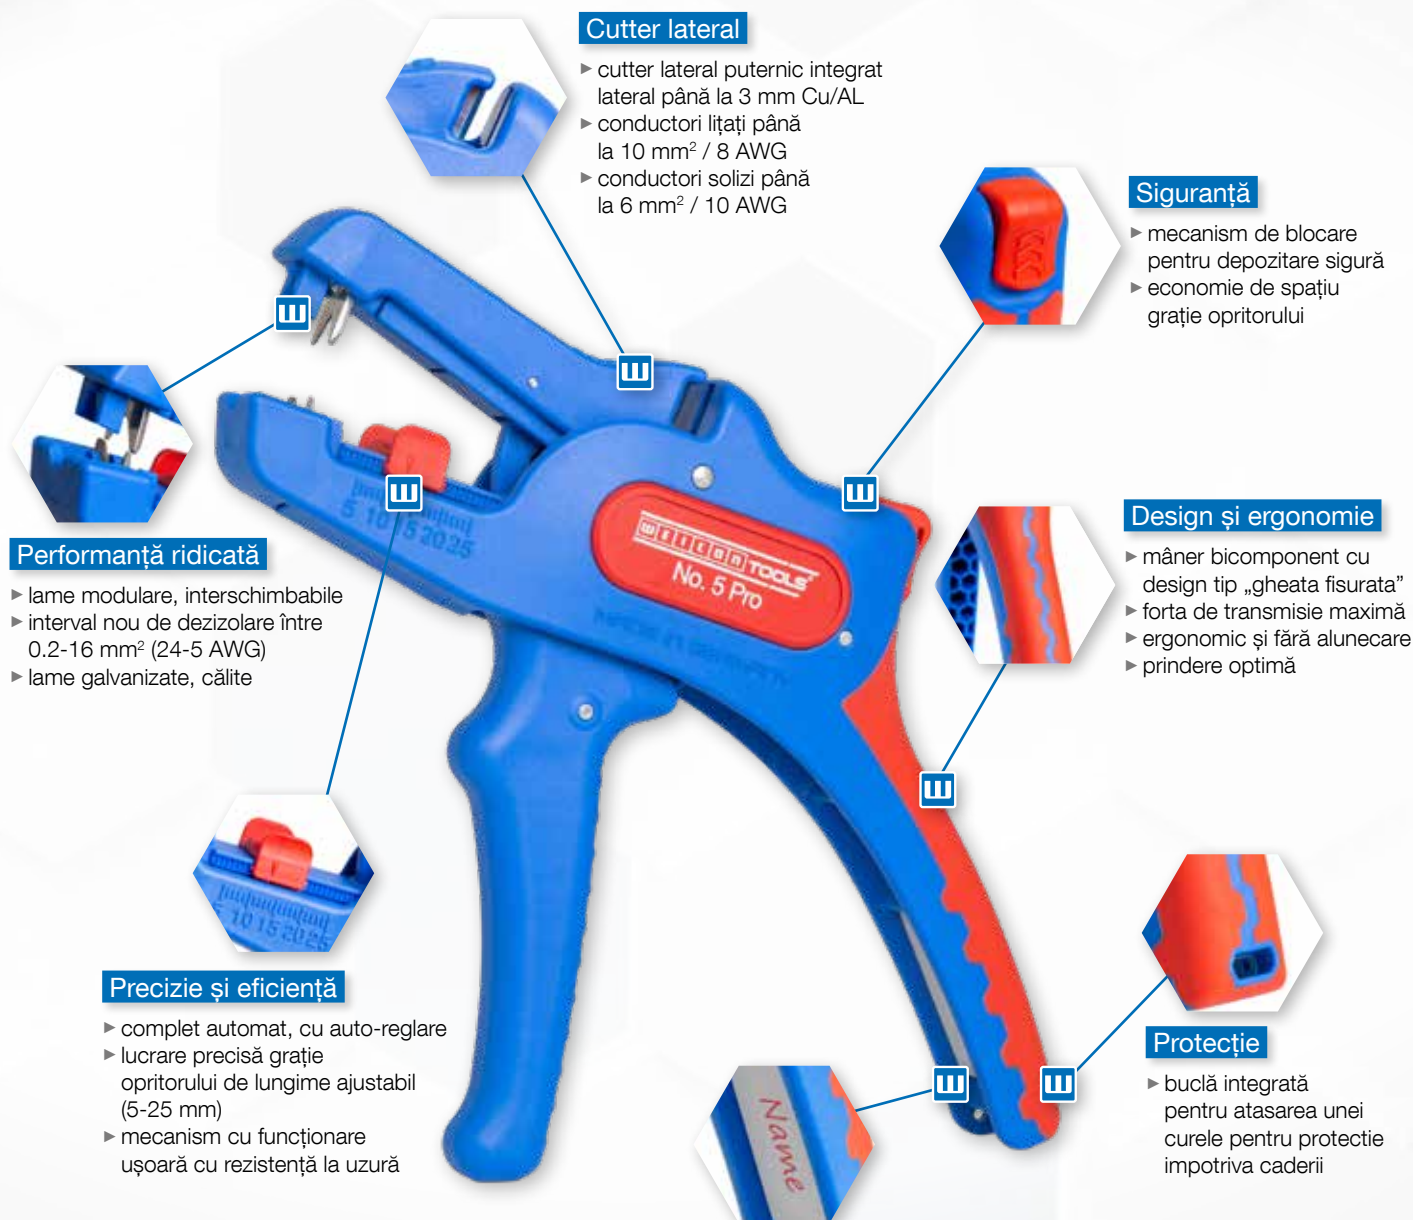

Design și ergonomie

- ▶ mâner bicomponent cu design tip „gheata fisurata”
- ▶ forta de transmisie maximă
- ▶ ergonomic și fără alunecare
- ▶ prindere optimă

Performanță ridicată

- ▶ lame modulare, interschimbabile
- ▶ interval nou de dezizolare între 0.2-16 mm² (24-5 AWG)
- ▶ lame galvanizate, călite

Precizie și eficiență

- ▶ complet automat, cu auto-reglare
- ▶ lucrare precisă grație opritorului de lungime ajustabil (5-25 mm)
- ▶ mecanism cu funcționare ușoară cu rezistență la uzură

Personalizare

- ▶ personalizare opțională a uneltei cu nume sau denumire individuală

Protecție

- ▶ buclă integrată pentru atasarea unei curele pentru protecție împotriva caderii

CLEȘTI DE DEZIZOLAT CONDUCTORI

Bestseller

No. 5

Economisește spațiu prin blocarea cuțitului de dezizolat

- ▶ clește de dezizolat automat
- ▶ lucrări precise cu reglajul lungimii de dezizolare (5-12 mm)
- ▶ cutter integrat ușor accesibil - pentru maxim 2 mm Ø