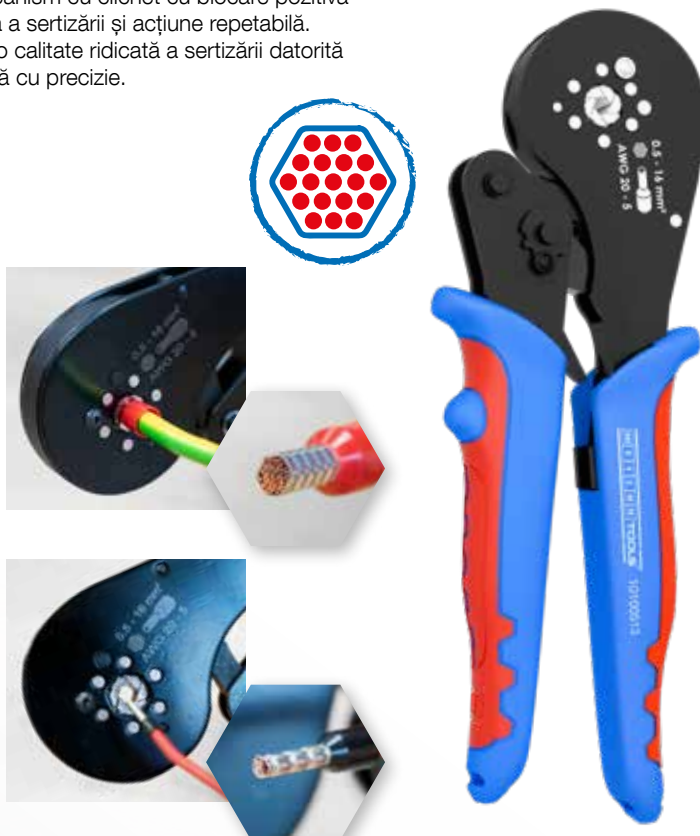

CLEȘTE DE SERTIZARE

Cleștii de sertizat au fost dezvoltati pentru sertizarea fiabilă a diferitelor conexiuni electrice. Cleștii au un mecanism cu clichet cu blocare pozitivă pentru o calitate ridicată și constantă a sertizării și acțiune repetabilă. Reglarea excentrică precisă asigură o calitate ridicată a sertizării datorită forței de sertizare care poate fi reglată cu precizie.

16 mm² HEX **NOU**

Sertizarea hexagonală facilitează introducerea în terminale rotunde

- Muncă precisă datorită mecanismului cu clichet cu blocare pozitivă
- Procesul de sertizare sigur - cleștii se deschid numai după ce procesul de sertizare este finalizat
- Decuplare de urgență în mâner (în caz de utilizare greșită)
- Domeniu de lucru de la 0,5-16 mm² (AWG 20-5)
- Fălci de sertizare zimțate din oțel carbon multi-întărit
- Reglare excentrică pentru reglarea precisă a forței de sertizare
- Senzație optimă datorită mânerelor cu 2 componente

mm	g	mm²	Art.-No.
222	586	0,5-16 (20-5 AWG)	10100513

MC4 **NOU**

Pentru toți conectorii solari standard MC4 | 2,5 / 4 / 6 mm²

- Precizie de lucru datorită mecanismului cu clichet cu blocare pozitivă
- Procesul de sertizare sigur - cleștii se deschid numai după procesul de sertizare
- Decuplare de urgență în mâner (în caz de utilizare greșită)
- Sistem modular multi-schimb pentru schimbarea rapidă a modulelor
- Reglare excentrică pentru ajustarea forței de sertizare
- Senzație optimă datorită mânerelor cu 2 componente

mm	g	Art.-No.
180	378	10100514

Modul

102	2,5/4/6 mm² 14-10 AWG