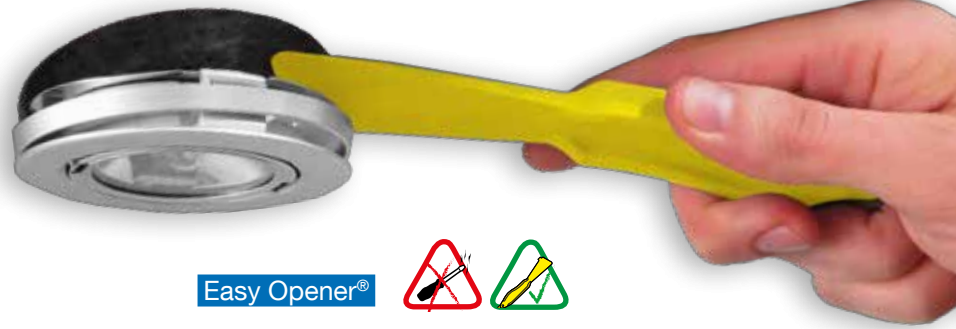

mm	g	Ømm	mm	Art.-No.
210	163	>25 mm	0-5,0 mm	10034292

Multi-Opener

Unealta ideală pentru deschiderea nedestructivă a echipamentului sensibil și demontarea carcaselor etanșe

- ▶ nu sunt zgâriate suprafețele sensibile
- ▶ material ESD care protejează împotriva descărcărilor electrostatice
- ▶ poliamidă flexibilă ranforsată cu fibră de sticlă
- ▶ lamă din inox pentru îndepărtarea resturilor de ade