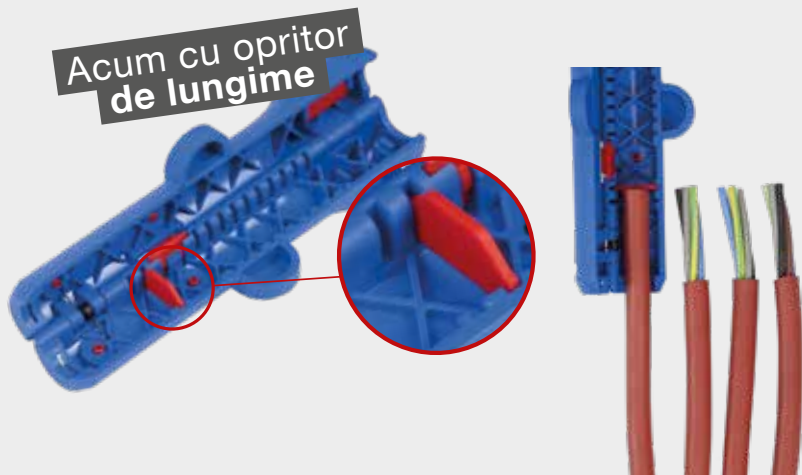

Acum cu opritor de lungime