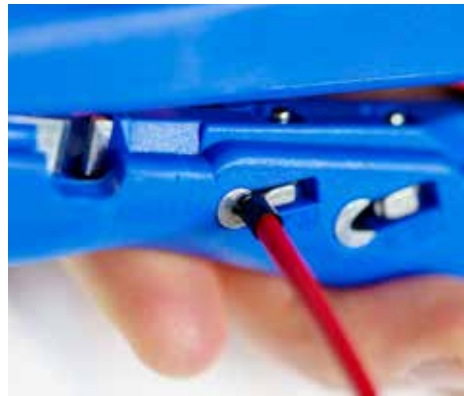

Duo-Crimp No. 300

Dezizolare și sertizare cu o singură unealtă

- Înlăturarea izolației pentru secțiuni între 0.5 mm² și 6.0 mm²
- Sertizarea este posibilă pentru două intervale (0.5 - 2.5 mm² și 4.0 - 6.0 mm²) conform DIN 46228-2
- Cutter integrat ușor accesibil pentru maxim 6 mm²

mm	g	mm²	Art.-No.	Green Line (s. pagina 6)
160	116	0,5-6 (20-10 AWG)	10007406	10062010