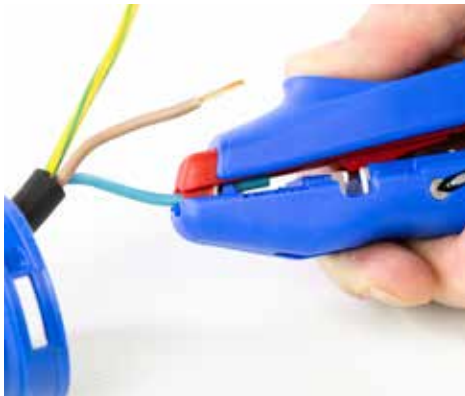

Duo-Crimp No. 300

Dezizolare și sertizare cu o singură unealtă

- Înlăturarea izolației pentru secțiuni între 0.5 mm² și 6.0 mm²
- Sertizarea este posibilă pentru două intervale (0.5 - 2.5 mm² și 4.0 - 6.0 mm²) conform DIN 46228-2
- Cutter integrat ușor accesibil pentru maxim 6 mm²

mm	g	mm²	Art.-No.	Green Line (s. pagina 6)
160	116	0,5-6 (20-10 AWG)	10007406	10062010