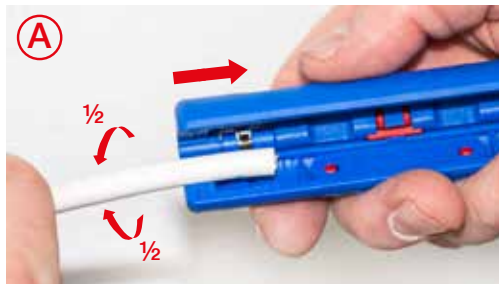

Coax-Stripper No. 2

Manipulare bună datorită design-ului ergonomic

- Două trepte de dezizolare pentru toate cablurile coaxiale comune
- Nu este necesară ajustarea adâncimii de tăiere
- Potrivit și pentru cabluri flexibile
- Scală de măsurare a lungimii (0 - 17 mm) integrată în carcasă

mm	g	Ømm	Art.-No.	Green Line (s. pagina 6)
110	28	4.8-7.5	10006875	10062004