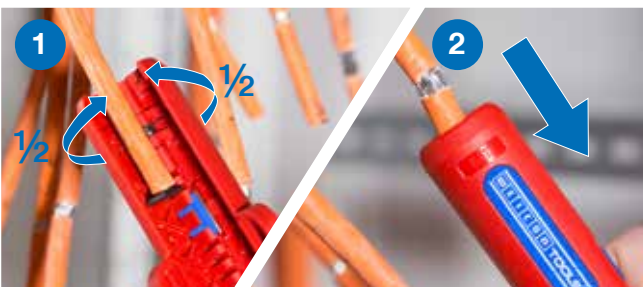

UNELTE DEZIZOLATOARE

Dezizolator cabluri CAT No. 10

Înlăturarea simplă cu economie de spațiu a cablurilor de rețea și transmisie date

- Potrivit pentru cabluri perechi torsadate de ex. Cat5, Cat6, Cat7 (4.5-10mm Ø)
- Opritor de lungime integrat ajustabil la lungimea dorită
- Manipulare sigură datorită mânerului ergonomic anti-alunecare

mm	g	Ømm	Art.-No.
140	48	4.5-10	10051142

FORMA IDEALA
A MĂNERULUI