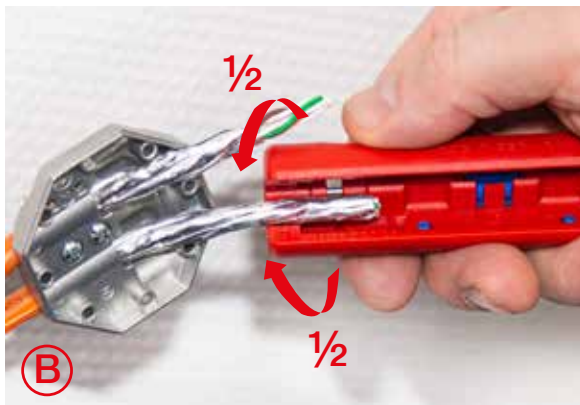

mm	Ømm	Art.-No.
110 28	4.5-10	10054014