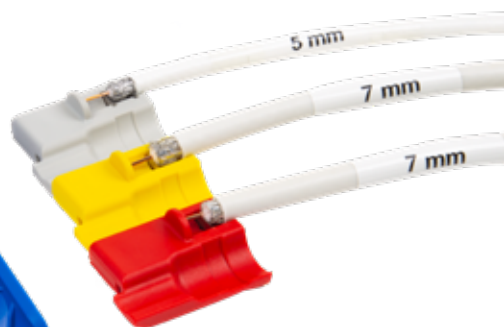

mm	g	Ømm	Art.-No.
125	55	4.8-7.5	10013082

UNELTE DEZIZOLATOARE

Dezizolator coaxial No. 1 F Plus

Înlăturarea mantale și dezizolarea cablurilor coaxiale într-o singură operațiune

- ▶ economie de spațiu datorită cheii hexagonale integrate de 11 mm (SW11)
- ▶ fălci de prindere pentru înșurubarea mufelor de tip F pe cablu
- ▶ inserții modulare interschimbabile prin sistem click

* pentru cabluri mini coaxiale 4-5 mm

Coax-Stripper No. 2

Manipulare bună datorită design-ului ergonomic

- ▶ Două trepte de dezizolare pentru toate cablurile coaxiale comune
- ▶ Nu este necesară ajustarea adâncimii de tăiere
- ▶ Potrivit și pentru cabluri flexibile
- ▶ Scală de măsurare a lungimii (0 - 17 mm) integrată în carcasă