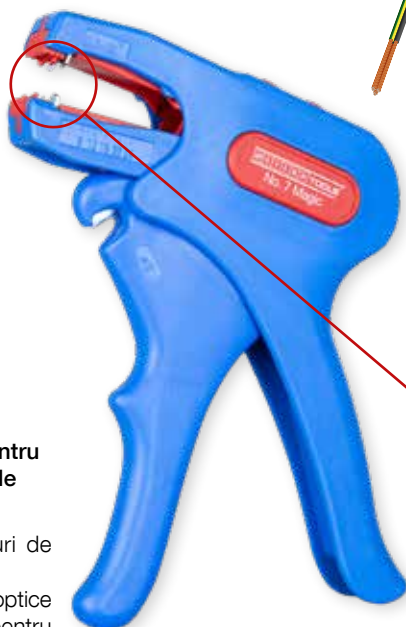

1000 V
IEC: 60900

Video

No. 5 Classic

mm	g	mm ²	Art.-No.
170	107	0.2-6 (24-10 AWG)	10056659

CLEȘTI DE DEZIZOLAT CONDUCTORI

No. 7 Magic

Unealta cea mai completă pentru
dezizolare și înlăturare mantale
Pat.no. EP 1 671 407 B1