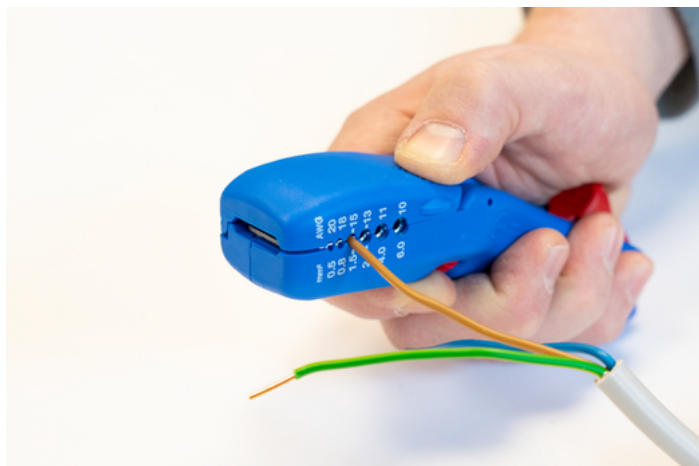

Odizolovač plochých a kulatých kabelů

Odizolovače kabelů

na detail produktu

Práce s WEICON odizolovacími nářadím je povolena pouze na bezpotenciálových, bezproudivých kabelech a vodičích.

WEICON Middle East L.L.C.
United Arab Emirates
phone +971 4 880 25 05
info@weicon.ae

WEICON Czech Republic s.r.o.
Česká republika
telefon +42 (0) 417 533 013
info@weicon.cz

WEICON GmbH & Co. KG
(feditelství) Germany
phone +49 (0) 251 9322 0
info@weicon.de

WEICON Romania SRL
Rumunsko
telefon +40 (0) 3 65 730 763
office@weicon.com

WEICON Jihovýchodní Asie Pte Ltd
Singapur
telefon (+65) 6710 7671
info@weicon.com.sg

WEICON Inc.
Canada
phone +1 877 620 8889
info@weicon.ca

WEICON Iberika S.L.
Španělsko
telefon +34 (0) 914 7997 34
info@weicon.es

WEICON Italia S. r. L.
Itálie
telefon +39 (0) 010 2924 871
info@weicon.it

WEICON SA (Pty) Ltd
Jižní Afrika telefon +27 (0) 21 709 0088
info@weicon.co.za

WEICON Kimya Sanayi Tic. Ltd. Şti.
Turecko
telefon +90 (0) 212 465 33 65
info@weicon.com.tr