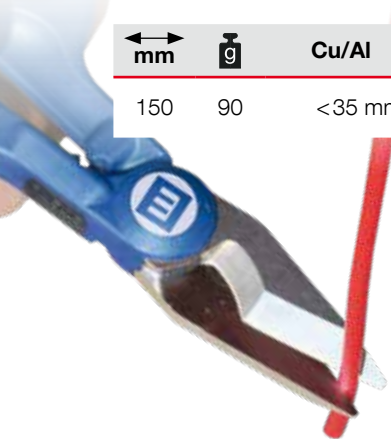

mm	g	Cu/Al	Cu/Al	Art.-No.
150	90	<35 mm²	<50 mm²	52000035

Include toc de siguranță cu agățătoare pentru curea